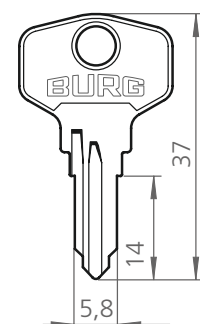

Hebelschloss H2A / Cam lock H2A

Riegeltypen / cam types:

	1-36 RIH-226 G	web shop set
	1-36 RIH-227 K	web shop set
	1-36 RIH-228 K	web shop set
	1-36 RIH-268 K	
	1-36 RIH-240 GH	

16 mm

Maximale Frontstärke
maximum front thickness

9 mm

Einbaulochung
mounting hole

13 x 16 mm

Galvanische Oberfläche
galvanic surface

vernickelt
nickel-plated

Anzahl möglicher Schließungen
possible key combinations

150

Schließrichtung
locking movement

180°

Schlüsseltyp / Schlüsselrohling*
key type / key blank*

E (W-SLR-01)

*Ersatzschlüssel und Schlüsselrohlinge sind nachträglich erhältlich. / Spare keys and key blanks can be ordered subsequently.