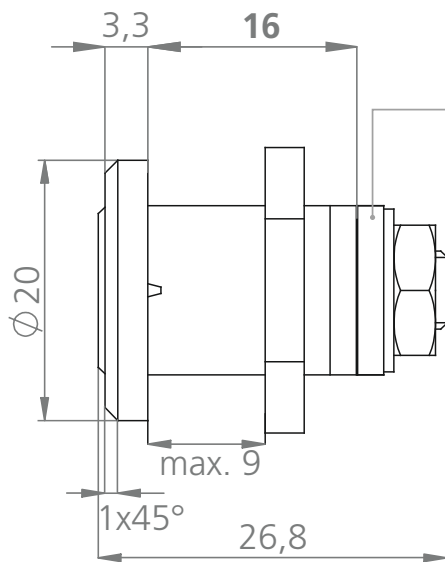

Hebelschloss H2A / Cam lock H2A

Riegeltypen / cam types:

	1-36 RIH-226 G	web shop set
	1-36 RIH-227 K	web shop set
	1-36 RIH-228 K	web shop set
	1-36 RIH-268 K	
	1-36 RIH-240 GH	

16 mm

Maximale Frontstärke
maximum front thickness

9 mm

Einbaulochung
mounting hole

13 x 16 mm

Galvanische Oberfläche
galvanic surface

vernickelt
nickel-plated

Anzahl möglicher Schließungen
possible key combinations

150

Schließrichtung
locking movement

180°

Schlüsseltyp / Schlüsselrohling*
key type / key blank*

E (W-SLR-01)

*Ersatzschlüssel und Schlüsselrohlinge sind nachträglich erhältlich. / Spare keys and key blanks can be ordered subsequently.